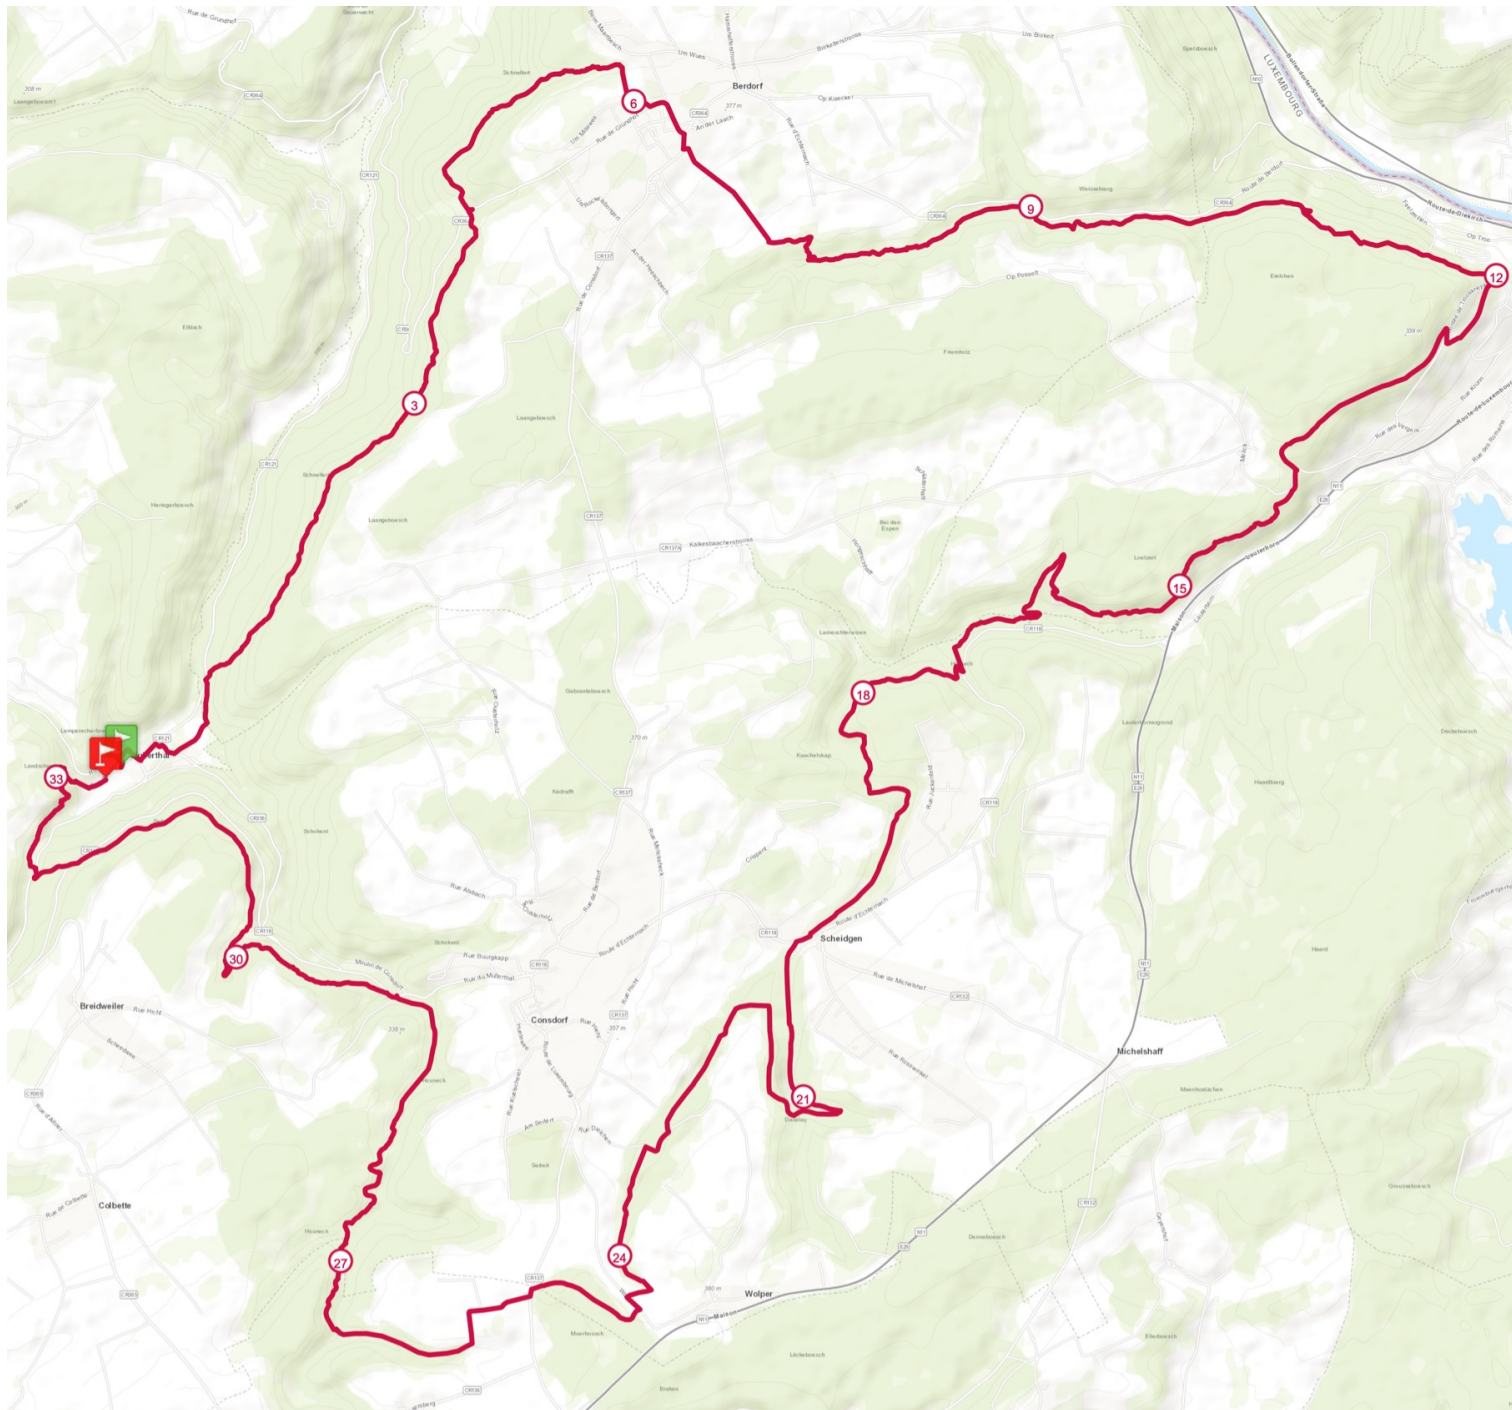

Retrouvez ce parcours sur votre mobile avec l'appli TrailConnect. Pour en savoir plus : <http://trailconnect.run>

<https://tracedetail.com>

 > 10%  > 20%  > 30%